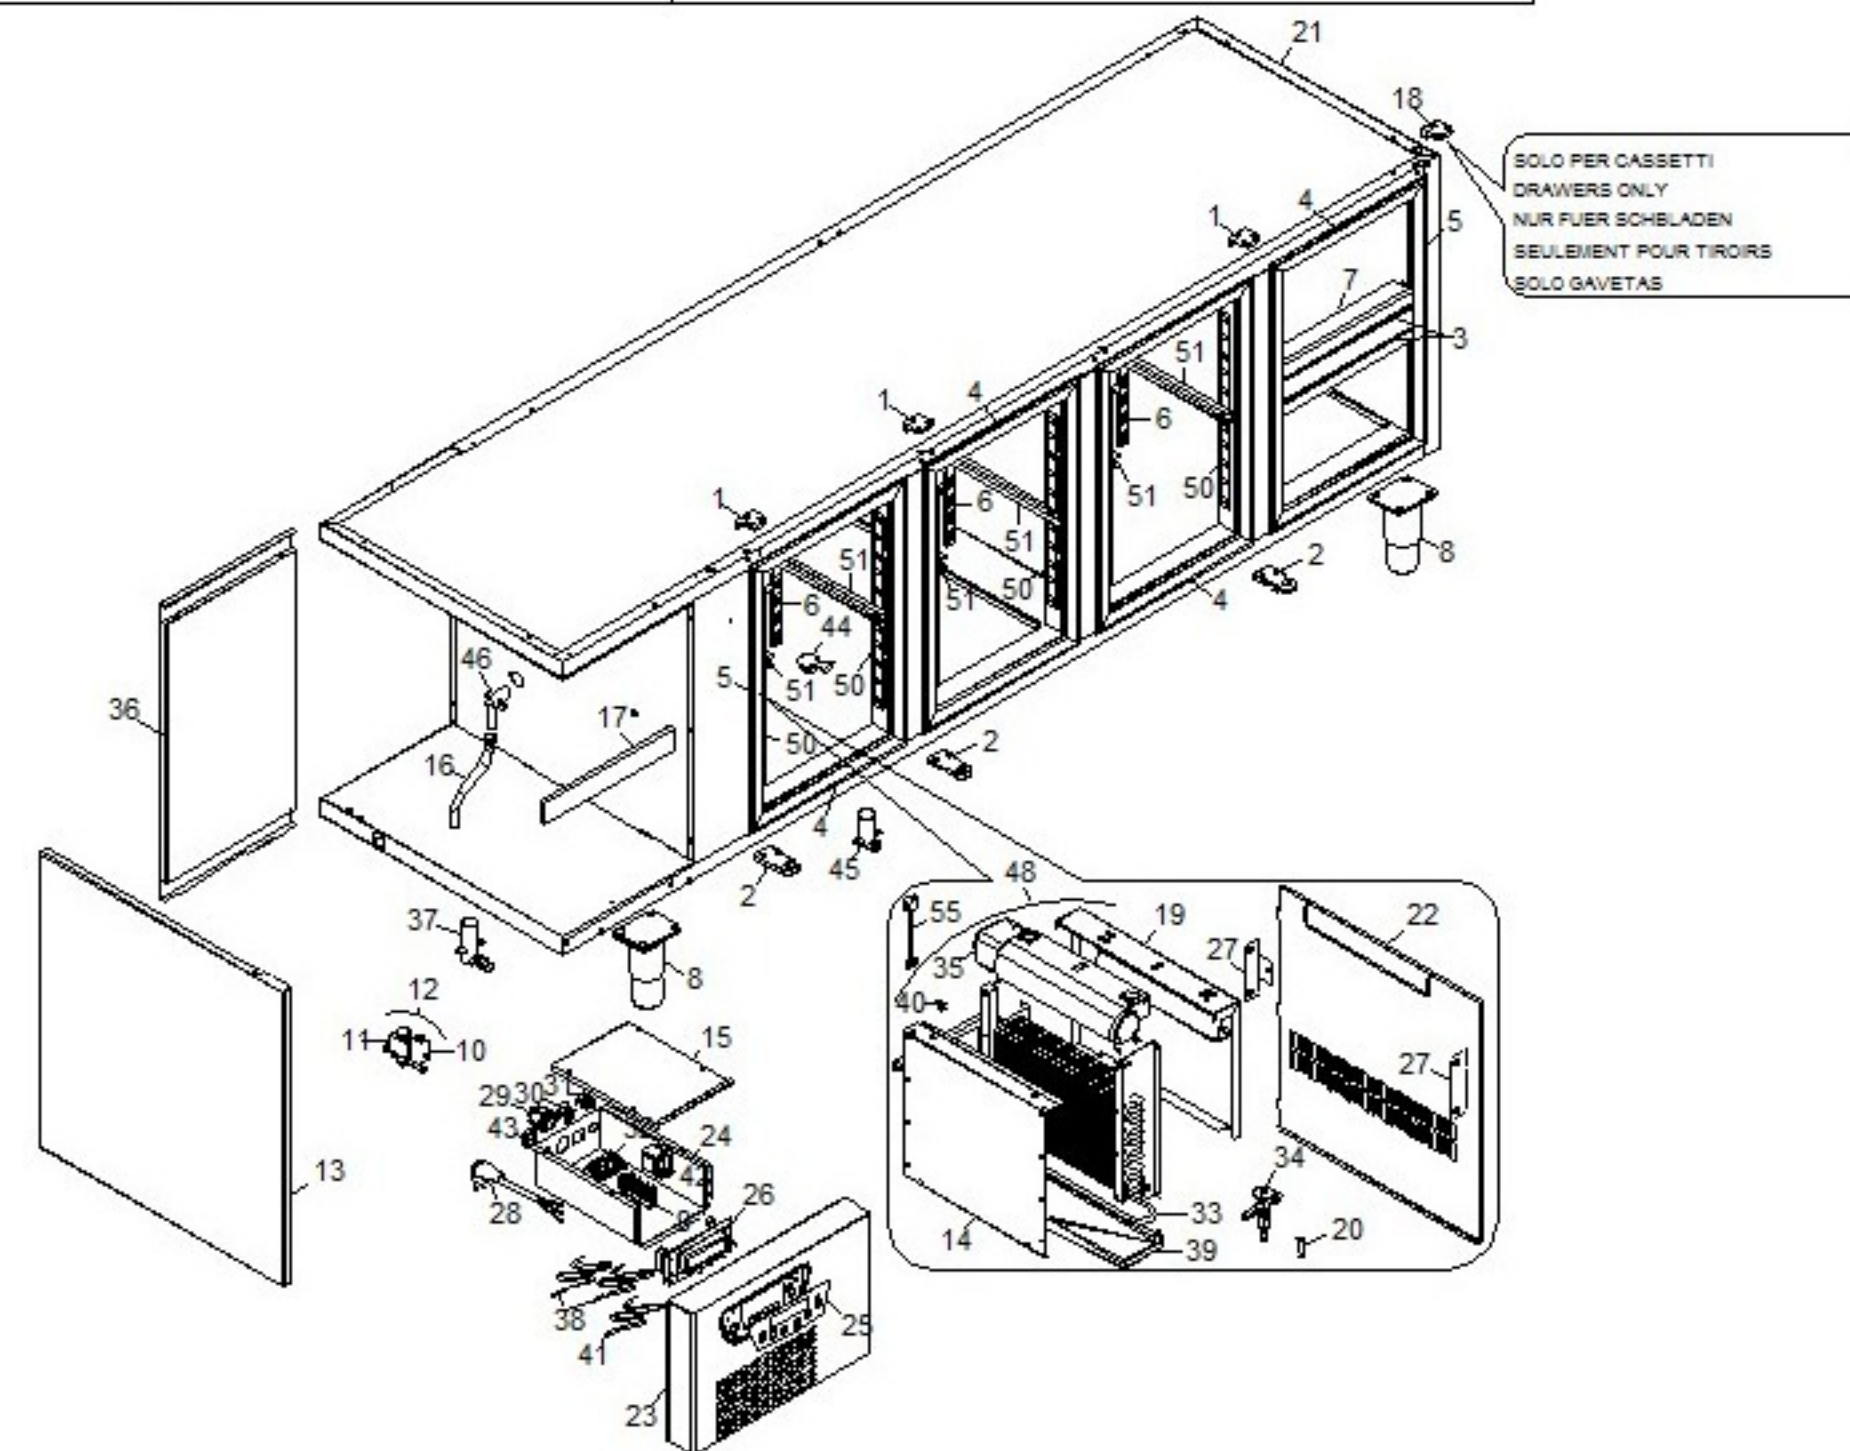

ANGELO PO - BASE REFRIGERATA 530 lt, prof.70 cm, -2/+8°C  
 6ERC4A - 15-06-2006 »

ANGELO PO - BASE REFRIGERATA 530 lt, prof.70 cm, -2/+8°C  
 6ERC4A - G008620 - GRUPPO PORTE-CASSETTI - 15-06-2006 »

		Modello	Typ	Model	Modele	Modelo			
		6ERA 6ERAA 6ERAM 6ERAB 6ERABA 6ERABM	6ERA2 6ERA2A 6ERA2M	6REB 6ERBA 6ERBM 6ERBB 6ERBBA 6ERBBM	6ERB2 6ERB2A 6ERB2M	6ERB4 6ERB4A 6ERB4M	6ERC 6ERCA 6ERCM 6ERCB 6ERCBA 6ERCBM	6ERC2 6ERC2A 6ERC2M	6ERC4 6ERC4A 6ERC4M
Num.cassetti Schubläd Drawers Tiroirs Gabetas	1/2 1/2SUP 1/2INF	1 - -	1 1 1	1 - -	1 1 1	1 2 2	1 - -	1 1 1	1 2 2
Porte Türen Doors Portes Puertas	DX  SX	1  1	-  1	1  2	-  2	-  1	1  3	-  3	-  2