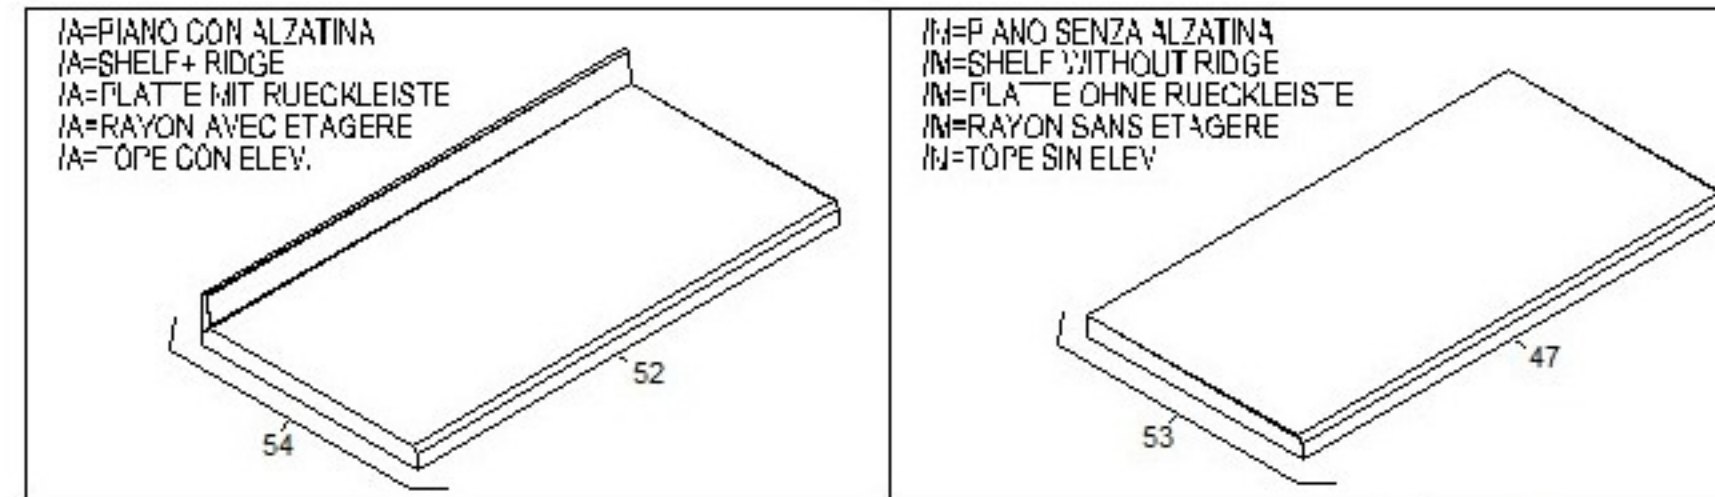

ANGELO PO - BASE REFRIGERATA 530 lt, prof.70 cm, -2/+8°C  
 6ERC4A - 15-06-2006 »

ANGELO PO - BASE REFRIGERATA 530 lt, prof.70 cm, -2/+8°C  
 6ERC4A - G008620 - GRUPPO PORTE-CASSETTI - 15-06-2006 »

		Modello	Typ	Model	Modele	Modelo			
		6ERA 6ERAA 6ERAM 6ERAB 6ERABA 6ERABM	6ERA2 6ERA2A 6ERA2M	6REB 6ERBA 6ERBM 6ERBB 6ERBBA 6ERBBM	6ERB2 6ERB2A 6ERB2M	6ERB4 6ERB4A 6ERB4M	6ERC 6ERCA 6ERCM 6ERCB 6ERCBA 6ERCBM	6ERC2 6ERC2A 6ERC2M	6ERC4 6ERC4A 6ERC4M
Num.cassetti Schubläd Drawers Tiroirs Gabetas	1/2 1/2SUP 1/2INF	1 - -	1 1 1	1 - -	1 1 1	1 2 2	1 - -	1 1 1	1 2 2
Porte Türen Doors Portes Puertas	DX  SX	1  1	-  1	1  2	-  2	-  1	1  3	-  3	-  2